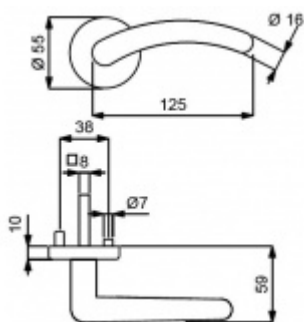

ID produktu: 14721

PLU: 32.54.8800

Sada kování pro interiérové dveře v objektovém standardu dle EN 1906 (4. třída)

Klika je osazena pevně na rozetě s bajonetovým mechanismem.

Kování je vyrobeno z masivní mosazi s lesklým povrchem nebo v nerez vzhledu.

Sada kování obsahuje spojovací materiál a čtyřhran pro tloušťku dveří 38-42 mm.

Větší tloušťka dveří je možná dle zadání. Příplatek cca 100,- Kč / sada

Čtyřhran u WC zamykání má rozměr 8x8 mm.

Vaše cena bez DPH