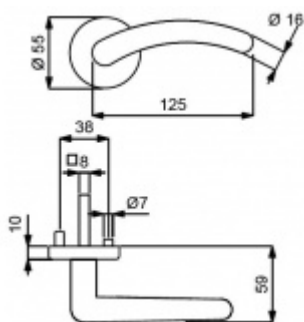

Sada kování obsahuje spojovací materiál a čtyřhran pro tloušťku dveří 38-42 mm.

Větší tloušťka dveří je možná dle zadání. Příplatek cca 100,- Kč / sada

Čtyřhran u WC zamykání má rozměr 8x8 mm.

Chrom leštěný