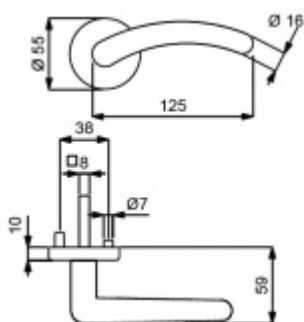

PLU: 32.56.6800

Sada kování pro interiérové dveře v objektovém standardu dle EN 1906 (4. třída)

Klika je osazena pevně na rozetě s bajonetovým mechanismem.

Kování je vyrobeno z masivní mosazi s lesklým povrchem nebo v nerez vzhledu

Sada kování obsahuje spojovací materiál a čtyřhran pro tloušťku dveří 38-42 mm.

Větší tloušťka dveří je možná dle zadání. Příplatek cca 100,- Kč / sada

Čtyřhran u WC zamykání má rozměr 8x8 mm.

Cylindrická vložka