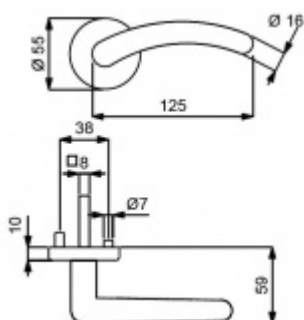

Produktový list

platný k 23. 7. 2024

luxusnikovani.cz
DELIVERED BY EFB

Südmetal Franca-R mosaz/nerez vzhled, 4. objektová třída Nerez vzhled, klika / klika, Obyčejný klíč, Moderní design

ID produktu: 14718

PLU: 32.54.0800

Sada kování pro interiérové dveře v objektovém standardu dle EN 1906 (4. třída)

Klika je osazena pevně na rozetě s bajonetovým mechanismem.

Kování je vyrobeno z masivní mosazi s lesklým povrchem nebo v nerez vzhledu

Kování je možné použít také pro interiérové dveře s vysokým zatížením ve veřejných objektech.

- 12 let záruka na funkci
- Objektové provedení i pro standardní interiérové dveře
- Ocelová konstrukce pod rozetami
- Extrémně rychlá a bezchybná montáž
- Klika pevně spojená s rozetou a pružinovým mechanismem.

Sada kování obsahuje spojovací materiál a čtyřhran pro tloušťku dveří 38-42 mm.

Větší tloušťka dveří je možná dle zadání. Příplatek cca 100,- Kč / sada

Čtyřhran u WC zamykání má rozměr 8x8 mm.