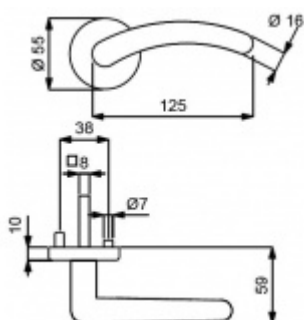

Klika je osazena pevně na rozetě s bajonetovým mechanismem.

Kování je vyrobeno z masivní mosazi s lesklým povrchem nebo v nerez vzhledu

Kování je možné použít také pro interiérové dveře s vysokým zatížením ve veřejných objektech.

Sada kování obsahuje spojovací materiál a čtyřhran pro tloušťku dveří 38-42 mm.

Větší tloušťka dveří je možná dle zadání. Příplatek cca 100,- Kč / sada

Čtyřhran u WC zamykání má rozměr 8x8 mm.

Cylindrická vložka