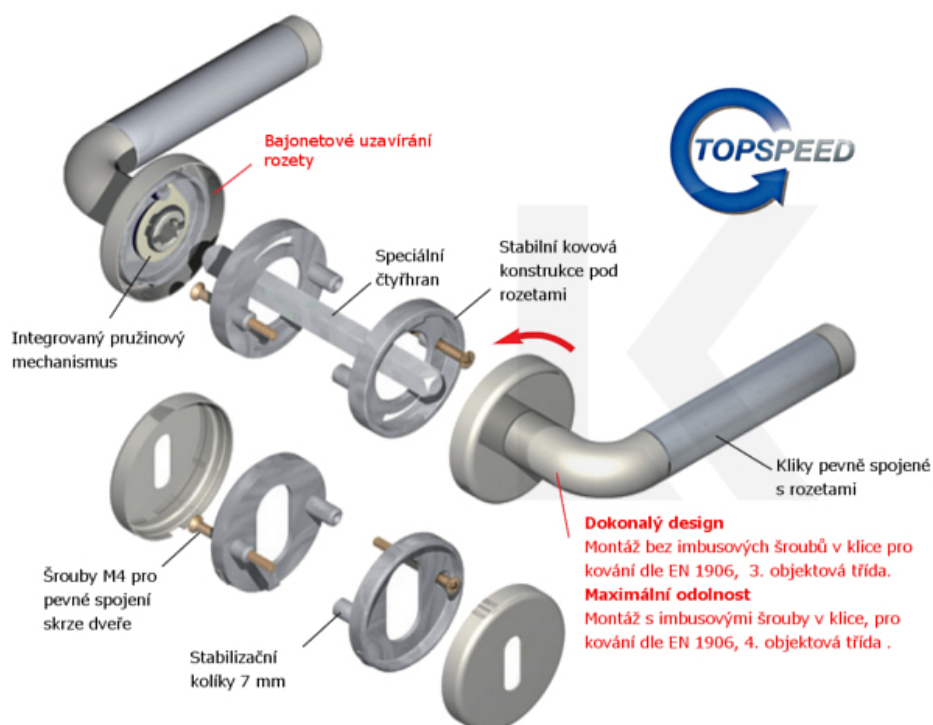

Sada kování obsahuje spojovací materiál a čtyřhran pro tloušťku dveří 38-42 mm.

Větší tloušťka dveří je možná dle zadání. Příplatek cca 100,- Kč / sada

Čtyřhran u WC zamykání má rozměr 8x8 mm.

Cylindrická vložka

WC zamykání

Sada klika/koule

Vaše cena bez DPH

2 488 Kč

Vaše cena s DPH

3 010,48 Kč

Zobrazit produkt

TECHNICKÉ DETAILY