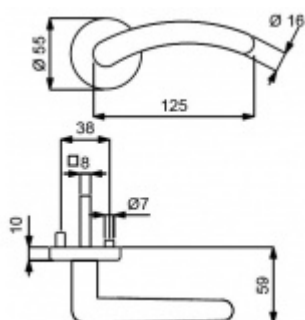

PLU: 32.56.6830

Sada kování pro interiérové dveře v objektovém standardu dle EN 1906 (4. třída)

Klika je osazena pevně na rozetě s bajonetovým mechanismem.

Kování je vyrobeno z masivní mosazi s lesklým povrchem nebo v nerez vzhledu

Sada kování obsahuje spojovací materiál a čtyřhran pro tloušťku dveří 38-42 mm.

Větší tloušťka dveří je možná dle zadání. Příplatek cca 100,- Kč / sada

Čtyřhran u WC zamykání má rozměr 8x8 mm.

Cylindrická vložka