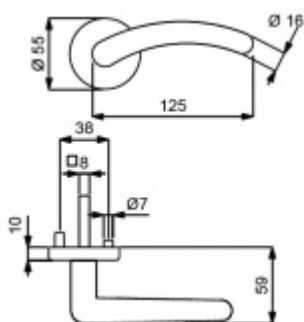

ID produktu: 14716

PLU: 32.54.0830

Sada kování pro interiérové dveře v objektovém standardu dle EN 1906 (4. třída)

Klika je osazena pevně na rozetě s bajonetovým mechanismem.

Kování je vyrobeno z masivní mosazi s lesklým povrchem nebo v nerez vzhledu

Sada kování obsahuje spojovací materiál a čtyřhran pro tloušťku dveří 38-42 mm.

Větší tloušťka dveří je možná dle zadání. Příplatek cca 100,- Kč / sada

Čtyřhran u WC zamykání má rozměr 8x8 mm.

Cylindrická vložka