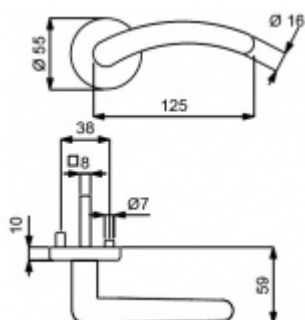

PLU: 32.56.6820

Sada kování pro interiérové dveře v objektovém standardu dle EN 1906 (4. třída)

Klika je osazena pevně na rozetě s bajonetovým mechanismem.

Kování je vyrobeno z masivní mosazi s lesklým povrchem nebo v nerez vzhledu

Sada kování obsahuje spojovací materiál a čtyřhran pro tloušťku dveří 38-42 mm.

Větší tloušťka dveří je možná dle zadání. Příplatek cca 100,- Kč / sada

Čtyřhran u WC zamykání má rozměr 8x8 mm.

Cylindrická vločka