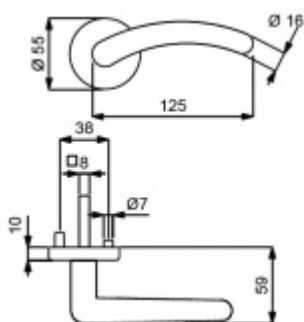

Sada kování obsahuje spojovací materiál a čtyřhran pro tloušťku dveří 38-42 mm.

Větší tloušťka dveří je možná dle zadání. Příplatek cca 100,- Kč / sada

Čtyřhran u WC zamykání má rozměr 8x8 mm.

Cylindrická vložka