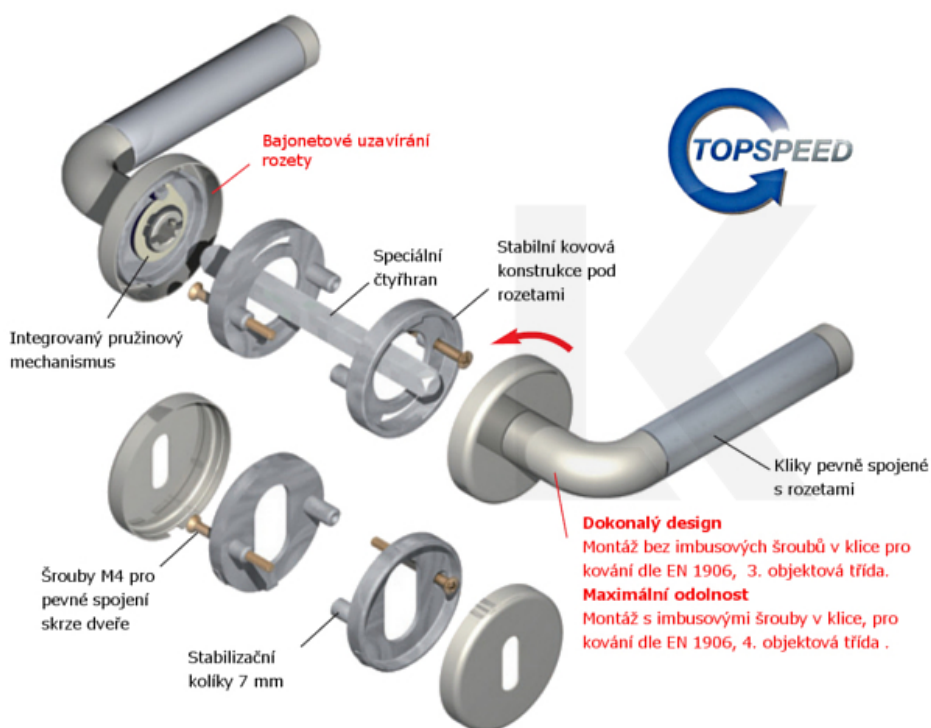

Klika je osazena pevně na rozetě s bajonetovým mechanismem.

Kování je vyrobeno z masivní mosazi s lesklým povrchem nebo v nerez vzhledu

Kování je možné použít také pro interiérové dveře s vysokým zatížením ve veřejných objektech.

Sada kování obsahuje spojovací materiál a čtyřhran pro tloušťku dveří 38-42 mm.

Větší tloušťka dveří je možná dle zadání. Příplatek cca 100,- Kč / sada

Čtyřhran u WC zamykání má rozměr 8x8 mm.

Cylindrická vložka

WC uzamykání

Sada klika/rozetě

**Vaše cena bez DPH**

**1 953 Kč**

Vaše cena s DPH

2 363,13 Kč

Zobrazit produkt

## TECHNICKÉ DETAILY