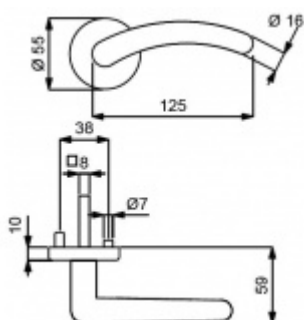

Sada kování obsahuje spojovací materiál a čtyřhran pro tloušťku dveří 38-42 mm.

Větší tloušťka dveří je možná dle zadání. Příplatek cca 100,- Kč / sada

Čtyřhran u WC zamykání má rozměr 8x8 mm.

Cylindrická vložka