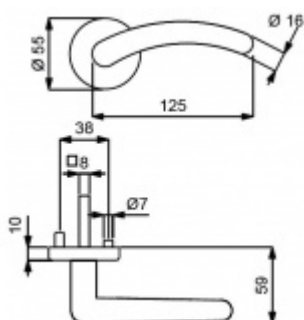

## Südmetail Franca-R mosaz/nerez vzhled, 4. objektová třída

Sada kování pro interiérové dveře v objektovém standardu dle EN 1906 (4. třída)

Klika je osazena pevně na rozetě s bajonetovým mechanismem.

Kování je vyrobeno z masivní mosazi s lesklým povrchem nebo v nerez vzhledu

Sada kování obsahuje spojovací materiál a čtyřhran pro tloušťku dveří 38-42 mm.

Větší tloušťka dveří je možná dle zadání. Příplatek cca 100,- Kč / sada

Čtyřhran u WC zamykání má rozměr 8x8 mm.

Cylindrická vložka