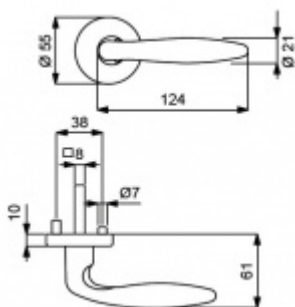

Produktový list

platný k 25. 8. 2024

luxusnikovani.cz
DELIVERED BY EFB

Súdmetall Arena-R, měď matná, 4. objektová třída klika / klika, WC uzamykání, čtyřhran 8 mm, Moderní design

ID produktu: 14708

PLU: 32.54.8640

Sada kování pro interiérové dveře v objektovém standardu dle EN 1906 (4. třída)

Klika je osazena pevně na rozetě s bajonetovým mechanismem.

Kování je vyrobeno z mosazi s povrchem Robusta měď matná se zárukou 20 let na povrch!

Kování je možné použít také pro interiérové dveře s vysokým zatížením ve veřejných objektech.

- 12 let záruka na funkci
- Objektové provedení i pro standardní interiérové dveře
- Ocelová konstrukce pod rozetami
- Extrémně rychlá a bezchybná montáž
- Klika pevně spojená s rozetou a pružinovým mechanismem.

Sada kování obsahuje spojovací materiál a čtyřhran pro tloušťku dveří 38-42 mm.

Větší tloušťka dveří je možná dle zadání. Příplatek cca 100,- Kč / sada

Čtyřhran u WC zamykání má rozměr 8x8 mm.