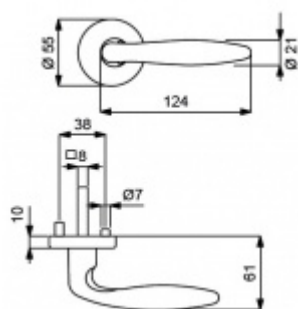

Produktový list

platný k 2. 10. 2024

luxusnikovani.cz
DELIVERED BY EFB

Súdmetall Arena-R, měď matná, 4. objektová třída klika / klika, WC uzamykání, čtyřhran 8 mm, Moderní design

ID produktu: 14708

PLU: 32.54.8640

Sada kování pro interiérové dveře v objektovém standardu dle EN 1906 (4. třída)

Klika je osazena pevně na rozetě s bajonetovým mechanismem.

Kování je vyrobeno z mosazi s povrchem Robusta měď matná se zárukou 20 let na povrch!

Kování je možné použít také pro interiérové dveře s vysokým zatížením ve veřejných objektech.

- 12 let záruka na funkci
- Objektové provedení i pro standardní interiérové dveře
- Ocelová konstrukce pod rozetami
- Extrémně rychlá a bezchybná montáž
- Klika pevně spojená s rozetou a pružinovým mechanismem.

Sada kování obsahuje spojovací materiál a čtyřhran pro tloušťku dveří 38-42 mm.

Větší tloušťka dveří je možná dle zadání. Příplatek cca 100,- Kč / sada

Čtyřhran u WC zamykání má rozměr 8x8 mm.