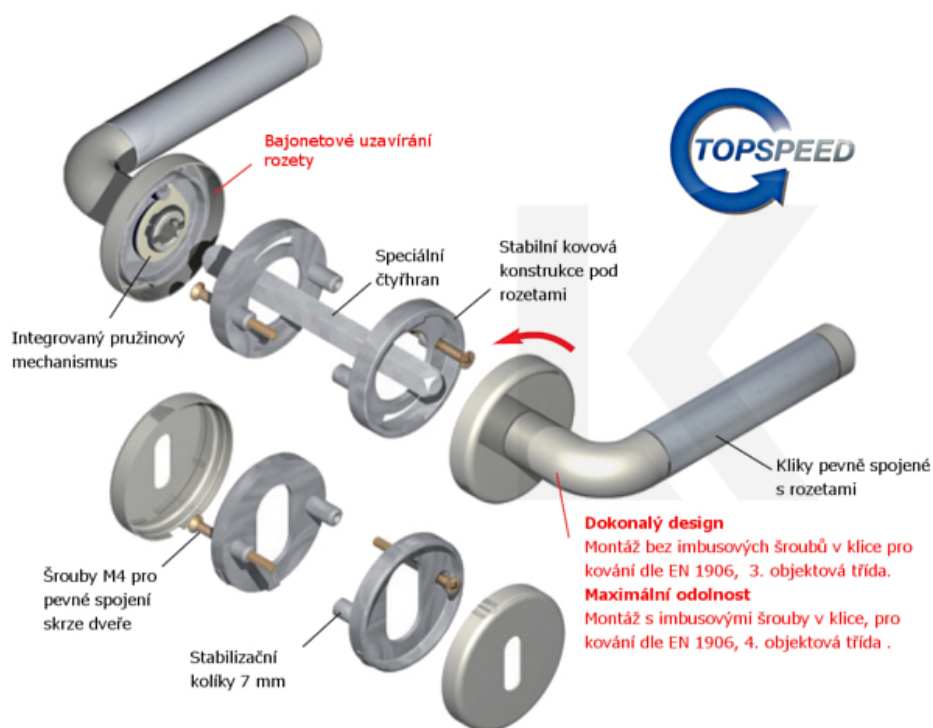

Vaše cena bez DPH

3 853 Kč

Vaše cena s DPH

4 662,13 Kč

Zobrazit produkt

TECHNICKÉ DETAILY