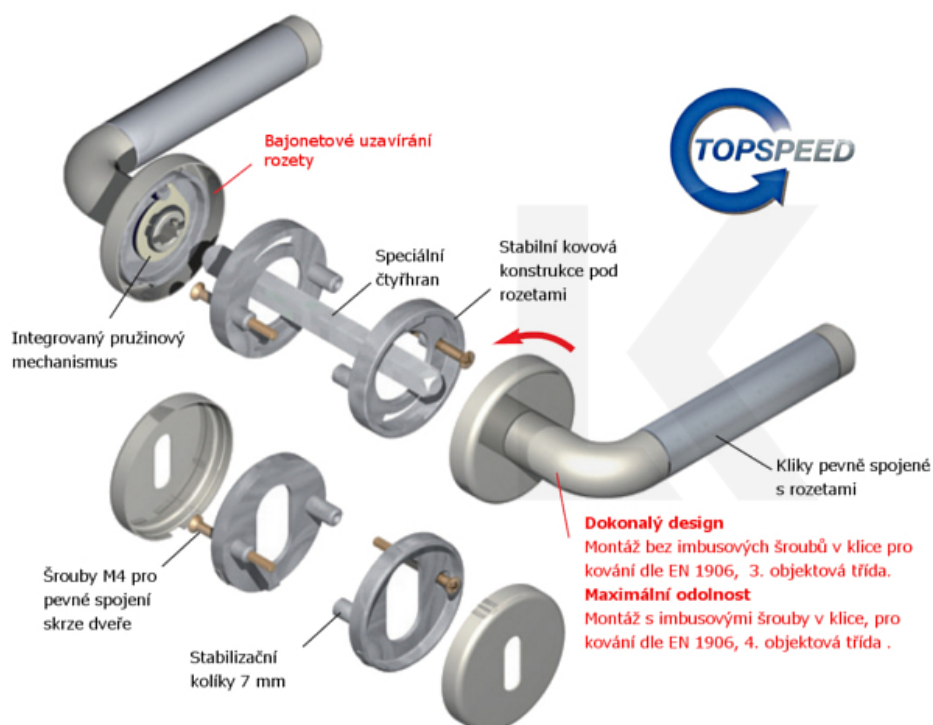

Vaše cena bez DPH

131,63 €

Vaše cena s DPH

159,28 €

Zobrazit produkt

TECHNICKÉ DETAILY