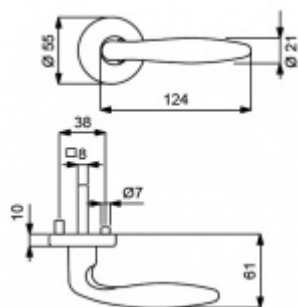

Produktový list

platný k 4. 11. 2024

luxusnikovani.cz
DELIVERED BY EFB

Súdmetall Arena-R, měď matná, 4. objektová třída klika / klika, Cylindrická vložka, Moderní design

ID produktu: 14707

PLU: 32.54.8610

Sada kování pro interiérové dveře v objektovém standardu dle EN 1906 (4. třída)

Klika je osazena pevně na rozetě s bajonetovým mechanismem.

Kování je vyrobeno z mosazi s povrchem Robusta měď matná se zárukou 20 let na povrch!

Kování je možné použít také pro interiérové dveře s vysokým zatížením ve veřejných objektech.

- 12 let záruka na funkci
- Objektové provedení i pro standardní interiérové dveře
- Ocelová konstrukce pod rozetami
- Extrémně rychlá a bezchybná montáž
- Klika pevně spojená s rozetou a pružinovým mechanismem.

Sada kování obsahuje spojovací materiál a čtyřhran pro tloušťku dveří 38-42 mm.

Větší tloušťka dveří je možná dle zadání. Příplatek cca 100,- Kč / sada

Čtyřhran u WC zamykání má rozměr 8x8 mm.