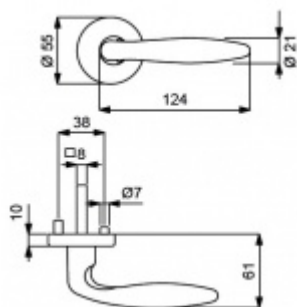

Produktový list

platný k 2. 10. 2024

luxusnikovani.cz
DELIVERED BY EFB

Súdmetall Arena-R, měď matná, 4. objektová třída Klika/koule - pravá, Cylindrická vložka, Moderní design

ID produktu: 14706

PLU: 32.54.8620

Sada kování pro interiérové dveře v objektovém standardu dle EN 1906 (4. třída)

Klika je osazena pevně na rozetě s bajonetovým mechanismem.

Kování je vyrobeno z mosazi s povrchem Robusta měď matná se zárukou 20 let na povrch!

Kování je možné použít také pro interiérové dveře s vysokým zatížením ve veřejných objektech.

- 12 let záruka na funkci
- Objektové provedení i pro standardní interiérové dveře
- Ocelová konstrukce pod rozetami
- Extrémně rychlá a bezchybná montáž
- Klika pevně spojená s rozetou a pružinovým mechanismem.

Sada kování obsahuje spojovací materiál a čtyřhran pro tloušťku dveří 38-42 mm.

Větší tloušťka dveří je možná dle zadání. Příplatek cca 100,- Kč / sada

Čtyřhran u WC zamykání má rozměr 8x8 mm.