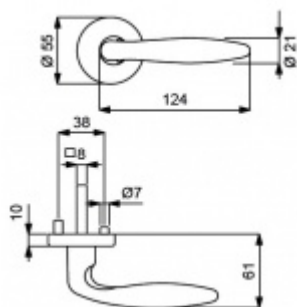

## Súdmetall Arena-R, měď matná, 4. objektová třída Klika/koule - pravá, Cylindrická vložka, Moderní design

ID produktu: 14706

PLU: 32.54.8620

Sada kování pro interiérové dveře v objektovém standardu dle EN 1906 (4. třída)

Sada kování obsahuje spojovací materiál a čtyřhran pro tloušťku dveří 38-42 mm.

Větší tloušťka dveří je možná dle zadání. Příplatek cca 100,- Kč / sada

Čtyřhran u WC zamykání má rozměr 8x8 mm.

**Vaše cena bez DPH**