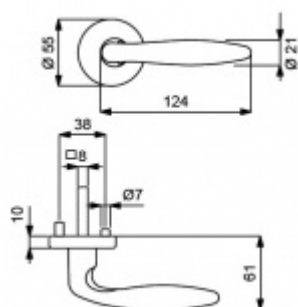

Produktový list

platný k 4. 11. 2024

luxusnikovani.cz
DELIVERED BY EFB

Súdmetall Arena-R, měď matná, 4. objektová třída Klika/koule - levá, Cylindrická vložka, Moderní design

ID produktu: 14705

PLU: 32.54.8630

Sada kování pro interiérové dveře v objektovém standardu dle EN 1906 (4. třída)

Klika je osazena pevně na rozetě s bajonetovým mechanismem.

Kování je vyrobeno z mosazi s povrchem Robusta měď matná se zárukou 20 let na povrch!

Kování je možné použít také pro interiérové dveře s vysokým zatížením ve veřejných objektech.

- 12 let záruka na funkci
- Objektové provedení i pro standardní interiérové dveře
- Ocelová konstrukce pod rozetami
- Extrémně rychlá a bezchybná montáž
- Klika pevně spojená s rozetou a pružinovým mechanismem.

Sada kování obsahuje spojovací materiál a čtyřhran pro tloušťku dveří 38-42 mm.

Větší tloušťka dveří je možná dle zadání. Příplatek cca 100,- Kč / sada

Čtyřhran u WC zamykání má rozměr 8x8 mm.