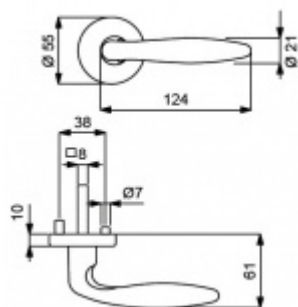

Produktový list

platný k 2. 10. 2024

luxusnikovani.cz
DELIVERED BY EFB

Súdmetall Arena-R, měď matná, 4. objektová třída klika / klika, Obyčejný klíč, Moderní design

ID produktu: 14704

PLU: 32.54.8600

Sada kování pro interiérové dveře v objektovém standardu dle EN 1906 (4. třída)

Klika je osazena pevně na rozetě s bajonetovým mechanismem.

Kování je vyrobeno z mosazi s povrchem Robusta měď matná se zárukou 20 let na povrch!

Kování je možné použít také pro interiérové dveře s vysokým zatížením ve veřejných objektech.

- 12 let záruka na funkci
- Objektové provedení i pro standardní interiérové dveře
- Ocelová konstrukce pod rozetami
- Extrémně rychlá a bezchybná montáž
- Klika pevně spojená s rozetou a pružinovým mechanismem.

Sada kování obsahuje spojovací materiál a čtyřhran pro tloušťku dveří 38-42 mm.

Větší tloušťka dveří je možná dle zadání. Příplatek cca 100,- Kč / sada

Čtyřhran u WC zamykání má rozměr 8x8 mm.