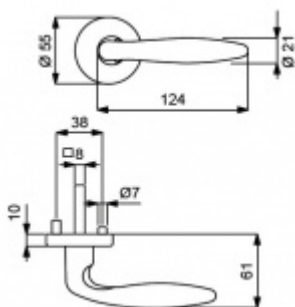

Produktový list

platný k 23. 7. 2024

luxusnikovani.cz
DELIVERED BY EFB

Súdmetall Arena-R, měď matná, 4. objektová třída

Sada kování pro interiérové dveře v objektovém standardu dle EN 1906 (4. třída)

Klika je osazena pevně na rozetě s bajonetovým mechanismem.

Kování je vyrobeno z mosazi s povrchem Robusta měď matná se zárukou 20 let na povrch!

Kování je možné použít také pro interiérové dveře s vysokým zatížením ve veřejných objektech.

- 12 let záruka na funkci
- Objektové provedení i pro standardní interiérové dveře
- Ocelová konstrukce pod rozetami
- Extrémně rychlá a bezchybná montáž
- Klika pevně spojená s rozetou a pružinovým mechanismem.

Sada kování obsahuje spojovací materiál a čtyřhran pro tloušťku dveří 38-42 mm.

Větší tloušťka dveří je možná dle zadání. Příplatek cca 100,- Kč / sada

Čtyřhran u WC zamykání má rozměr 8x8 mm.