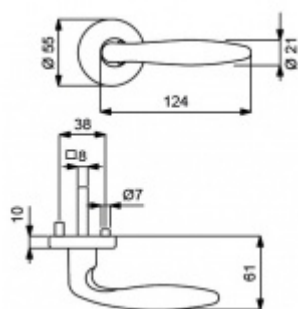

Produktový list

platný k 4. 11. 2024

luxusnikovani.cz
DELIVERED BY EFB

Südmetail Arena-R, měď matná, 4. objektová třída

Sada kování pro interiérové dveře v objektovém standardu dle EN 1906 (4. třída)

Klika je osazena pevně na rozetě s bajonetovým mechanismem.

Sada kování obsahuje spojovací materiál a čtyřhran pro tloušťku dveří 38-42 mm.

Větší tloušťka dveří je možná dle zadání. Příplatek cca 100,- Kč / sada

Čtyřhran u WC zamykání má rozměr 8x8 mm.

Klika/koule - levá