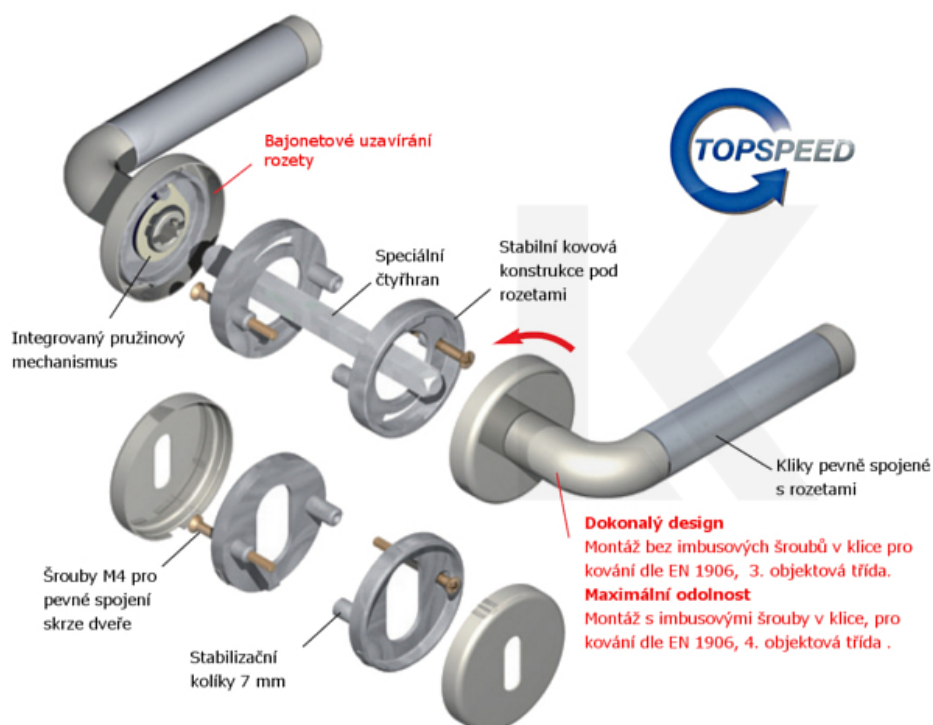

Vaše cena bez DPH

137,23 €

Vaše cena s DPH

166,05 €

Zobrazit produkt

TECHNICKÉ DETAILY