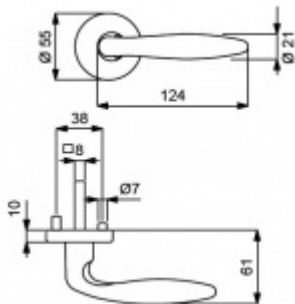

Produktový list

platný k 23. 7. 2024

luxusnikovani.cz
DELIVERED BY EFB

Südmetal Arena-R, měď lesklá, 4. objektová třída klika / klika, Obyčejný klíč, Moderní design

ID produktu: 14702

PLU: 32.54.8500

Sada kování pro interiérové dveře v objektovém standardu dle EN 1906 (4. třída)

Klika je osazena pevně na rozetě s bajonetovým mechanismem.

Kování je vyrobeno z mosazi s povrchem Robusta měď lesklá se zárukou 20 let na povrch!

Kování je možné použít také pro interiérové dveře s vysokým zatížením ve veřejných objektech.

- 12 let záruka na funkci
- Objektové provedení i pro standardní interiérové dveře
- Ocelová konstrukce pod rozetami
- Extrémně rychlá a bezchybná montáž
- Klika pevně spojená s rozetou a pružinovým mechanismem.

Sada kování obsahuje spojovací materiál a čtyřhran pro tloušťku dveří 38-42 mm.

Větší tloušťka dveří je možná dle zadání. Příplatek cca 100,- Kč / sada

Čtyřhran u WC zamykání má rozměr 8x8 mm.