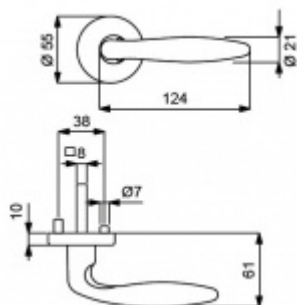

Produktový list

platný k 25. 8. 2024

luxusnikovani.cz
DELIVERED BY EFB

Südmetal Arena-R, měď lesklá, 4. objektová třída Klika/koule - pravá, Cylindrická vložka, Moderní design

ID produktu: 14700

PLU: 32.54.8520

Sada kování pro interiérové dveře v objektovém standardu dle EN 1906 (4. třída)

Klika je osazena pevně na rozetě s bajonetovým mechanismem.

Kování je vyrobeno z mosazi s povrchem Robusta měď lesklá se zárukou 20 let na povrch!

Kování je možné použít také pro interiérové dveře s vysokým zatížením ve veřejných objektech.

- 12 let záruka na funkci
- Objektové provedení i pro standardní interiérové dveře
- Ocelová konstrukce pod rozetami
- Extrémně rychlá a bezchybná montáž
- Klika pevně spojená s rozetou a pružinovým mechanismem.

Sada kování obsahuje spojovací materiál a čtyřhran pro tloušťku dveří 38-42 mm.

Větší tloušťka dveří je možná dle zadání. Příplatek cca 100,- Kč / sada

Čtyřhran u WC zamykání má rozměr 8x8 mm.