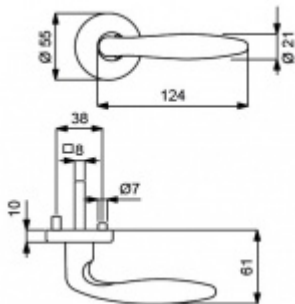

Produktový list

platný k 25. 8. 2024

luxusnikovani.cz
DELIVERED BY EFB

Südmetal Arena-R, měď lesklá, 4. objektová třída Klika/koule - pravá, Cylindrická vložka, Moderní design

ID produktu: 14700

PLU: 32.54.8520

Sada kování pro interiérové dveře v objektovém standardu dle EN 1906 (4. třída)

Klika je osazena pevně na rozetě s bajonetovým mechanismem.

Kování je vyrobeno z mosazi s povrchem Robusta měď lesklá se zárukou 20 let na povrch!

Kování je možné použít také pro interiérové dveře s vysokým zatížením ve veřejných objektech.

- 12 let záruka na funkci
- Objektové provedení i pro standardní interiérové dveře
- Ocelová konstrukce pod rozetami
- Extrémně rychlá a bezchybná montáž
- Klika pevně spojená s rozetou a pružinovým mechanismem.

Sada kování obsahuje spojovací materiál a čtyřhran pro tloušťku dveří 38-42 mm.

Větší tloušťka dveří je možná dle zadání. Příplatek cca 100,- Kč / sada

Čtyřhran u WC zamykání má rozměr 8x8 mm.