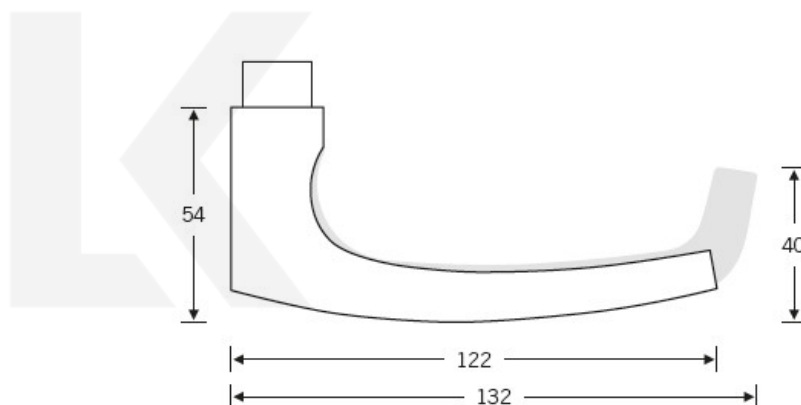

## Kování FSB 12 1015 ASL Eloxovaný hliník, klika / klika, WC uzamykání, čtyřhran 6 mm

**FSB**

ID produktu: 147

Domníváme se, že základní tvar naší kliky 1015 byl stvořen v roce 1903 společností nazvanou Wehag. Současná verze je upravena Johannesem Potentem. Klika padne příjemně do ruky, protože nemá žádnou ostrou hranu. Tento model je velmi oblíben v Holandsku. Klika je dostupná v hliníku, nerez a čistém bronzu.