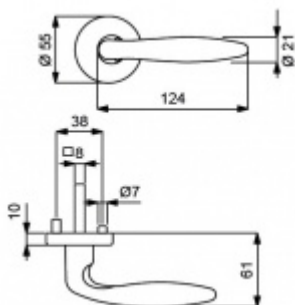

Produktový list

platný k 25. 8. 2024

luxusnikovani.cz
DELIVERED BY EFB

Südmetal Arena-R, měď lesklá, 4. objektová třída klika / klika, Cylindrická vložka, Moderní design

ID produktu: 14699

PLU: 32.54.8510

Sada kování pro interiérové dveře v objektovém standardu dle EN 1906 (4. třída)

Klika je osazena pevně na rozetě s bajonetovým mechanismem.

Kování je vyrobeno z mosazi s povrchem Robusta měď lesklá se zárukou 20 let na povrch!

Kování je možné použít také pro interiérové dveře s vysokým zatížením ve veřejných objektech.

- 12 let záruka na funkci
- Objektové provedení i pro standardní interiérové dveře
- Ocelová konstrukce pod rozetami
- Extrémně rychlá a bezchybná montáž
- Klika pevně spojená s rozetou a pružinovým mechanismem.

Sada kování obsahuje spojovací materiál a čtyřhran pro tloušťku dveří 38-42 mm.

Větší tloušťka dveří je možná dle zadání. Příplatek cca 100,- Kč / sada

Čtyřhran u WC zamykání má rozměr 8x8 mm.