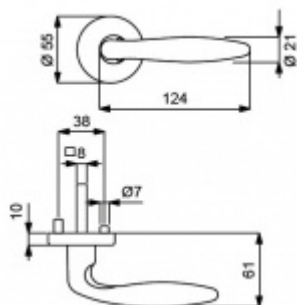

Produktový list

platný k 2. 10. 2024

luxusnikovani.cz
DELIVERED BY EFB

Südmetal Arena-R, měď lesklá, 4. objektová třída klika / klika, Cylindrická vložka, Moderní design

ID produktu: 14699

PLU: 32.54.8510

Sada kování pro interiérové dveře v objektovém standardu dle EN 1906 (4. třída)

Klika je osazena pevně na rozetě s bajonetovým mechanismem.

Kování je vyrobeno z mosazi s povrchem Robusta měď lesklá se zárukou 20 let na povrch!

Kování je možné použít také pro interiérové dveře s vysokým zatížením ve veřejných objektech.

- 12 let záruka na funkci
- Objektové provedení i pro standardní interiérové dveře
- Ocelová konstrukce pod rozetami
- Extrémně rychlá a bezchybná montáž
- Klika pevně spojená s rozetou a pružinovým mechanismem.

Sada kování obsahuje spojovací materiál a čtyřhran pro tloušťku dveří 38-42 mm.

Větší tloušťka dveří je možná dle zadání. Příplatek cca 100,- Kč / sada

Čtyřhran u WC zamykání má rozměr 8x8 mm.