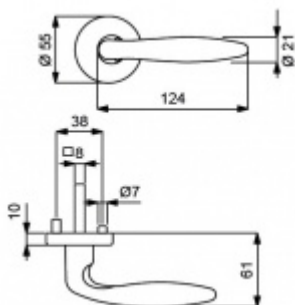

## Südmetal Arena-R, měď lesklá, 4. objektová třída klika / klika, WC uzamykání, čtyřhran 8 mm, Moderní design

ID produktu: 14698

PLU: 32.54.8540

Sada kování pro interiérové dveře v objektovém standardu dle EN 1906 (4. třída)

Sada kování obsahuje spojovací materiál a čtyřhran pro tloušťku dveří 38-42 mm.

Větší tloušťka dveří je možná dle zadání. Příplatek cca 100,- Kč / sada

Čtyřhran u WC zamykání má rozměr 8x8 mm.

**Vaše cena bez DPH**