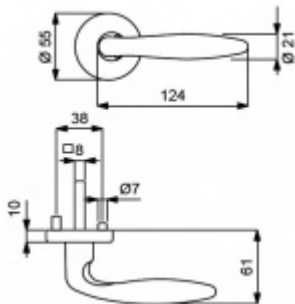

Produktový list

platný k 3. 7. 2024

luxusnikovani.cz
DELIVERED BY EFB

Südmetal Arena-R, měď lesklá, 4. objektová třída klika / klika, WC uzamykání, čtyřhran 8 mm, Moderní design

ID produktu: 14698

PLU: 32.54.8540

Sada kování pro interiérové dveře v objektovém standardu dle EN 1906 (4. třída)

Klika je osazena pevně na rozetě s bajonetovým mechanismem.

Kování je vyrobeno z mosazi s povrchem Robusta měď lesklá se zárukou 20 let na povrch!

Kování je možné použít také pro interiérové dveře s vysokým zatížením ve veřejných objektech.

- 12 let záruka na funkci
- Objektové provedení i pro standardní interiérové dveře
- Ocelová konstrukce pod rozetami
- Extrémně rychlá a bezchybná montáž
- Klika pevně spojená s rozetou a pružinovým mechanismem.

Sada kování obsahuje spojovací materiál a čtyřhran pro tloušťku dveří 38-42 mm.

Větší tloušťka dveří je možná dle zadání. Příplatek cca 100,- Kč / sada

Čtyřhran u WC zamykání má rozměr 8x8 mm.