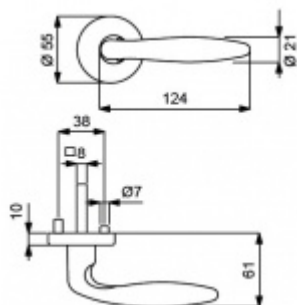

Produktový list

platný k 23. 7. 2024

luxusnikovani.cz
DELIVERED BY EFB

Südmetal Arena-R, měď lesklá, 4. objektová třída

Sada kování pro interiérové dveře v objektovém standardu dle EN 1906 (4. třída)

Klika je osazena pevně na rozetě s bajonetovým mechanismem.

Kování je vyrobeno z mosazi s povrchem Robusta měď lesklá se zárukou 20 let na povrch!

Kování je možné použít také pro interiérové dveře s vysokým zatížením ve veřejných objektech.

- 12 let záruka na funkci
- Objektové provedení i pro standardní interiérové dveře
- Ocelová konstrukce pod rozetami
- Extrémně rychlá a bezchybná montáž
- Klika pevně spojená s rozetou a pružinovým mechanismem.

Sada kování obsahuje spojovací materiál a čtyřhran pro tloušťku dveří 38-42 mm.

Větší tloušťka dveří je možná dle zadání. Příplatek cca 100,- Kč / sada

Čtyřhran u WC zamykání má rozměr 8x8 mm.