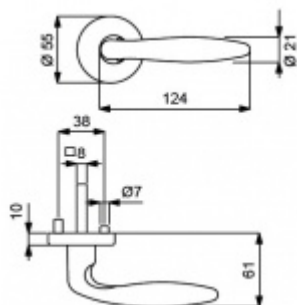

Produktový list

platný k 3. 7. 2024

luxusnikovani.cz
DELIVERED BY EFB

Südmetal Arena-R, měď lesklá, 4. objektová třída

Sada kování pro interiérové dveře v objektovém standardu dle EN 1906 (4. třída)

Klika je osazena pevně na rozetě s bajonetovým mechanismem.

Kování je vyrobeno z mosazi s povrchem Robusta měď lesklá se zárukou 20 let na povrch!

Kování je možné použít také pro interiérové dveře s vysokým zatížením ve veřejných objektech.

- 12 let záruka na funkci
- Objektové provedení i pro standardní interiérové dveře
- Ocelová konstrukce pod rozetami
- Extrémně rychlá a bezchybná montáž
- Klika pevně spojená s rozetou a pružinovým mechanismem.

Sada kování obsahuje spojovací materiál a čtyřhran pro tloušťku dveří 38-42 mm.

Větší tloušťka dveří je možná dle zadání. Příplatek cca 100,- Kč / sada

Čtyřhran u WC zamykání má rozměr 8x8 mm.