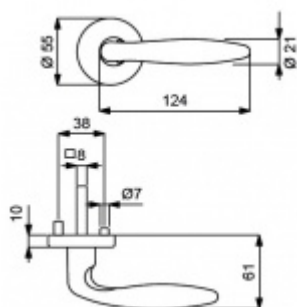

Produktový list

platný k 4. 11. 2024

luxusnikovani.cz
DELIVERED BY EFB

Súdmetall Arena-R, satin chrom, 4. objektová třída

Sada kování pro interiérové dveře v objektovém standardu dle EN 1906 (4. třída)

Klika je osazena pevně na rozetě s bajonetovým mechanismem.

Kování je vyrobeno z masivní mosazi s povrchem lesklý chrom.

Kování je možné použít také pro interiérové dveře s vysokým zatížením ve veřejných objektech.

- 12 let záruka na funkci
- Objektové provedení i pro standardní interiérové dveře
- Ocelová konstrukce pod rozetami
- Extrémně rychlá a bezchybná montáž
- Klika pevně spojená s rozetou a pružinovým mechanismem.

Sada kování obsahuje spojovací materiál a čtyřhran pro tloušťku dveří 38-42 mm.

Větší tloušťka dveří je možná dle zadání. Příplatek cca 100,- Kč / sada

Čtyřhran u WC zamykání má rozměr 8x8 mm.