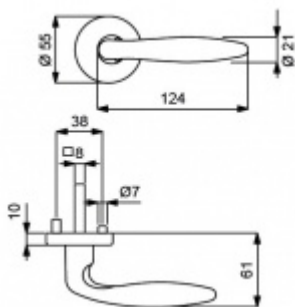

Produktový list

platný k 25. 8. 2024

luxusnikovani.cz
DELIVERED BY EFB

Cylindrická vložka

Súdmetall Arena-R, chrom leštěný, 4. objektová třída klika / klika, Obyčejný klíč, Moderní design

ID produktu: 14690

PLU: 32.54.9000

Sada kování pro interiérové dveře v objektovém standardu dle EN 1906 (4. třída)

Klika je osazena pevně na rozetě s bajonetovým mechanismem.

Kování je vyrobeno z masivní mosazi s povrchem lesklý chrom.

Kování je možné použít také pro interiérové dveře s vysokým zatížením ve veřejných objektech.

- 12 let záruka na funkci
- Objektové provedení i pro standardní interiérové dveře
- Ocelová konstrukce pod rozetami
- Extrémně rychlá a bezchybná montáž
- Klika pevně spojená s rozetou a pružinovým mechanismem.

Sada kování obsahuje spojovací materiál a čtyřhran pro tloušťku dveří 38-42 mm.

Větší tloušťka dveří je možná dle zadání. Příplatek cca 100,- Kč / sada

Čtyřhran u WC zamykání má rozměr 8x8 mm.