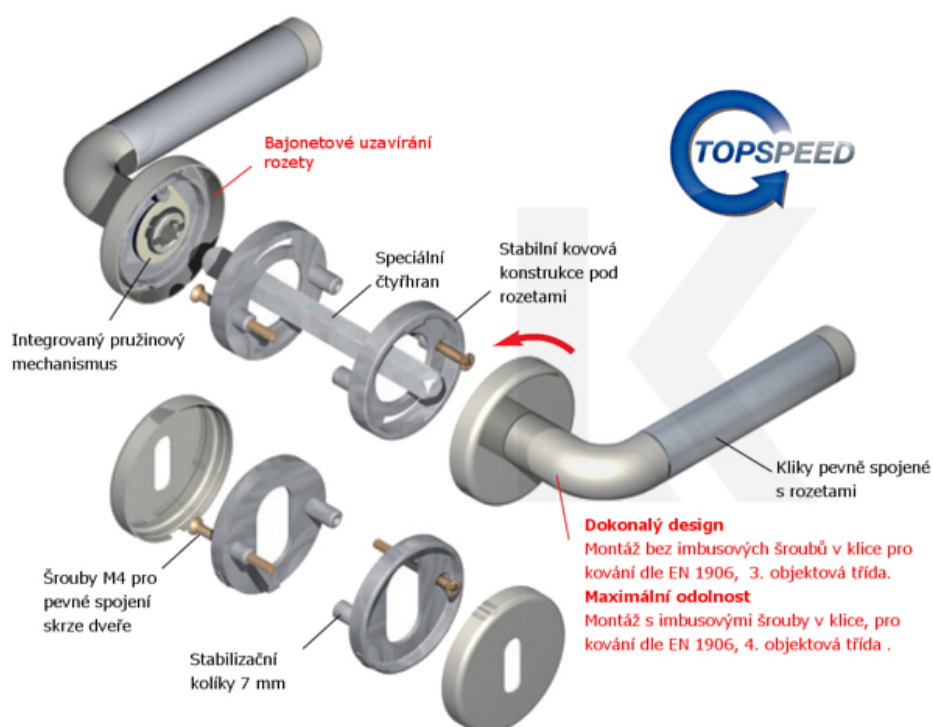

Vaše cena bez DPH

120,64 €

Vaše cena s DPH

145,97 €

Zobrazit produkt

TECHNICKÉ DETAILY