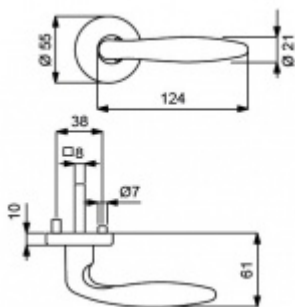

Produktový list

platný k 3. 11. 2024

luxusnikovani.cz
DELIVERED BY EFB

Cylindrická vložka

Súdmetall Arena-R, chrom leštěný, 4. objektová třída Klika/koule - pravá, Cylindrická vložka, Moderní design

ID produktu: 14688

PLU: 32.54.9020

Sada kování pro interiérové dveře v objektovém standardu dle EN 1906 (4. třída)

Klika je osazena pevně na rozetě s bajonetovým mechanismem.

Kování je vyrobeno z masivní mosazi s povrchem lesklý chrom.

Kování je možné použít také pro interiérové dveře s vysokým zatížením ve veřejných objektech.

- 12 let záruka na funkci
- Objektové provedení i pro standardní interiérové dveře
- Ocelová konstrukce pod rozetami
- Extrémně rychlá a bezchybná montáž
- Klika pevně spojená s rozetou a pružinovým mechanismem.

Sada kování obsahuje spojovací materiál a čtyřhran pro tloušťku dveří 38-42 mm.

Větší tloušťka dveří je možná dle zadání. Příplatek cca 100,- Kč / sada

Čtyřhran u WC zamykání má rozměr 8x8 mm.