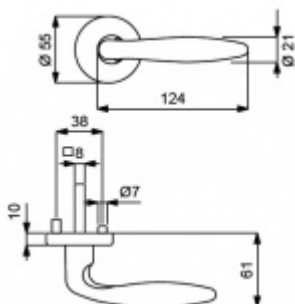

Produktový list

platný k 2. 10. 2024

luxusnikovani.cz
DELIVERED BY EFB

Cylindrická vložka

Súdmetall Arena-R, chrom leštěný, 4. objektová třída klika / klika, Cylindrická vložka, Moderní design

ID produktu: 14687

PLU: 32.54.9010

Sada kování pro interiérové dveře v objektovém standardu dle EN 1906 (4. třída)

Klika je osazena pevně na rozetě s bajonetovým mechanismem.

Kování je vyrobeno z masivní mosazi s povrchem lesklý chrom.

Kování je možné použít také pro interiérové dveře s vysokým zatížením ve veřejných objektech.

- 12 let záruka na funkci
- Objektové provedení i pro standardní interiérové dveře
- Ocelová konstrukce pod rozetami
- Extrémně rychlá a bezchybná montáž
- Klika pevně spojená s rozetou a pružinovým mechanismem.

Sada kování obsahuje spojovací materiál a čtyřhran pro tloušťku dveří 38-42 mm.

Větší tloušťka dveří je možná dle zadání. Příplatek cca 100,- Kč / sada

Čtyřhran u WC zamykání má rozměr 8x8 mm.