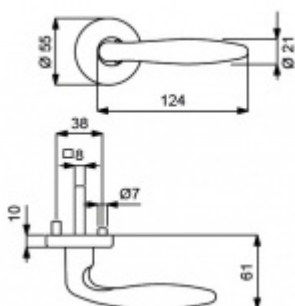

Sada kování obsahuje spojovací materiál a čtyřhran pro tloušťku dveří 38-42 mm.

Větší tloušťka dveří je možná dle zadání. Příplatek cca 100,- Kč / sada

Čtyřhran u WC zamykání má rozměr 8x8 mm.

Cylindrická vložka

WC uzamykání

Sada klíčů/rozet

Klika/koule - levá

[Südmetail Arena-R, chrom leštěný, 4. objektová třída](#)
[Klika/koule - levá, Cylindrická vložka, Moderní design](#)

DETAIL

5 pracovních dní **115,71 € bez DPH**
140,01 € s DPH