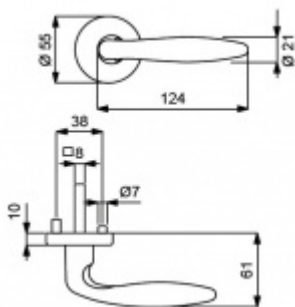

Sada kování obsahuje spojovací materiál a čtyřhran pro tloušťku dveří 38-42 mm.

Větší tloušťka dveří je možná dle zadání. Příplatek cca 100,- Kč / sada

Čtyřhran u WC zamykání má rozměr 8x8 mm.

Cylindrická vložka

WC uzamykání

Sada klíčů/rozet

Klika/koule - levá

[Südmetail Arena-R, chrom leštěný, 4. objektová třída](#)
[Klika/koule - levá, Cylindrická vložka, Moderní design](#)

DETAIL

5 pracovních dní **2 835 Kč bez DPH**
3 430,35 Kč s DPH