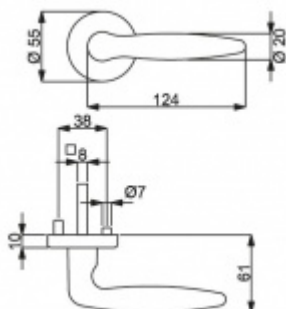

Produktový list

platný k 25. 8. 2024

luxusnikovani.cz
DELIVERED BY EFB

Súdmetall Arena-R, mosaz lesk, 4. objektová třída klika / klika, Cylindrická vložka, Moderní design

ID produktu: 14683

PLU: 32.56.6610

Sada kování pro interiérové dveře v objektovém standardu dle EN 1906 (4. třída)

Klika je osazena pevně na rozetě s bajonetovým mechanismem.

Kování je vyrobeno z masivní mosazi v provedení lesk.

Kování je možné použít také pro interiérové dveře s vysokým zatížením ve veřejných objektech.

- 12 let záruka na funkci
- Objektové provedení i pro standardní interiérové dveře
- Ocelová konstrukce pod rozetami
- Extrémně rychlá a bezchybná montáž
- Klika pevně spojená s rozetou a pružinovým mechanismem.

Sada kování obsahuje spojovací materiál a čtyřhran pro tloušťku dveří 38-42 mm.

Větší tloušťka dveří je možná dle zadání. Příplatek cca 100,- Kč / sada

Čtyřhran u WC zamykání má rozměr 8x8 mm.