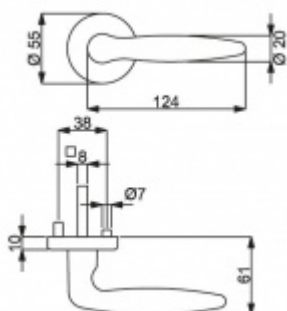

Produktový list

platný k 4. 11. 2024

luxusnikovani.cz
DELIVERED BY EFB

Cylindrická vložka

Súdmetall Arena-R, mosaz lesk, 4. objektová třída Klika/koule - levá, Cylindrická vložka, Moderní design

ID produktu: 14681

PLU: 32.56.6630

Sada kování pro interiérové dveře v objektovém standardu dle EN 1906 (4. třída)

Klika je osazena pevně na rozetě s bajonetovým mechanismem.

Kování je vyrobeno z masivní mosazi v provedení lesk.

Kování je možné použít také pro interiérové dveře s vysokým zatížením ve veřejných objektech.

- 12 let záruka na funkci
- Objektové provedení i pro standardní interiérové dveře
- Ocelová konstrukce pod rozetami
- Extrémně rychlá a bezchybná montáž
- Klika pevně spojená s rozetou a pružinovým mechanismem.

Sada kování obsahuje spojovací materiál a čtyřhran pro tloušťku dveří 38-42 mm.

Větší tloušťka dveří je možná dle zadání. Příplatek cca 100,- Kč / sada

Čtyřhran u WC zamykání má rozměr 8x8 mm.