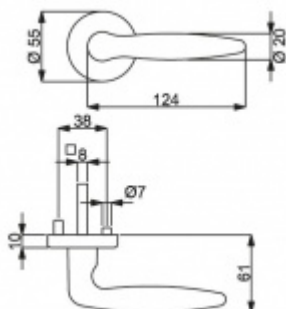

Produktový list

platný k 25. 8. 2024

luxusnikovani.cz
DELIVERED BY EFB

Súdmetall Arena-R, mosaz lesk, 4. objektová třída klika / klika, Obyčejný klíč, Moderní design

ID produktu: 14680

PLU: 32.56.6600

Sada kování pro interiérové dveře v objektovém standardu dle EN 1906 (4. třída)

Klika je osazena pevně na rozetě s bajonetovým mechanismem.

Kování je vyrobeno z masivní mosazi v provedení lesk.

Kování je možné použít také pro interiérové dveře s vysokým zatížením ve veřejných objektech.

- 12 let záruka na funkci
- Objektové provedení i pro standardní interiérové dveře
- Ocelová konstrukce pod rozetami
- Extrémně rychlá a bezchybná montáž
- Klika pevně spojená s rozetou a pružinovým mechanismem.

Sada kování obsahuje spojovací materiál a čtyřhran pro tloušťku dveří 38-42 mm.

Větší tloušťka dveří je možná dle zadání. Příplatek cca 100,- Kč / sada

Čtyřhran u WC zamykání má rozměr 8x8 mm.