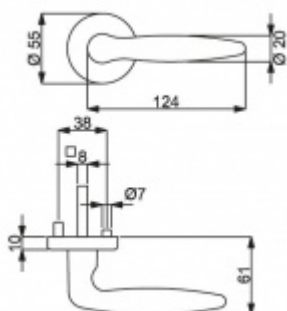

Produktový list

platný k 24. 8. 2024

luxusnikovani.cz
DELIVERED BY EFB

Súdmetall Arena-R, mosaz lesk, 4. objektová třída

Sada kování pro interiérové dveře v objektovém standardu dle EN 1906 (4. třída)

Klika je osazena pevně na rozetě s bajonetovým mechanismem.

Kování je vyrobeno z masivní mosazi v provedení lesk.

Kování je možné použít také pro interiérové dveře s vysokým zatížením ve veřejných objektech.

- 12 let záruka na funkci
- Objektové provedení i pro standardní interiérové dveře
- Ocelová konstrukce pod rozetami
- Extrémně rychlá a bezchybná montáž
- Klika pevně spojená s rozetou a pružinovým mechanismem.

Sada kování obsahuje spojovací materiál a čtyřhran pro tloušťku dveří 38-42 mm.

Větší tloušťka dveří je možná dle zadání. Příplatek cca 100,- Kč / sada

Čtyřhran u WC zamykání má rozměr 8x8 mm.