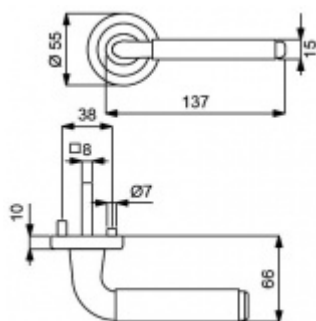

## Súdmetall Nathalie-R, nerez vzhled/chrom, 4. objektová třída Kliká/koule - levá, Cylindrická vložka, Moderní design

ID produktu: 14677

PLU: 32.54.2230

Sada kování pro interiérové dveře v objektovém standardu dle EN 1906 (4. třída)

Cylindrická vložka

WC uzamykání

Sada klíka/koule

- 12 let záruka na funkci
- Objektové provedení i pro standardní interiérové dveře
- Ocelová konstrukce pod rozetami
- Extrémně rychlá a bezchybná montáž
- Klíka pevně spojená s rozetou a pružinovým mechanismem.

Sada kování obsahuje spojovací materiál a čtyřhran pro tloušťku dveří 38-42 mm.

Větší tloušťka dveří je možná dle zadání. Příplatek cca 100,- Kč / sada

Čtyřhran u WC zamykání má rozměr 8x8 mm.

**Vaše cena bez DPH**