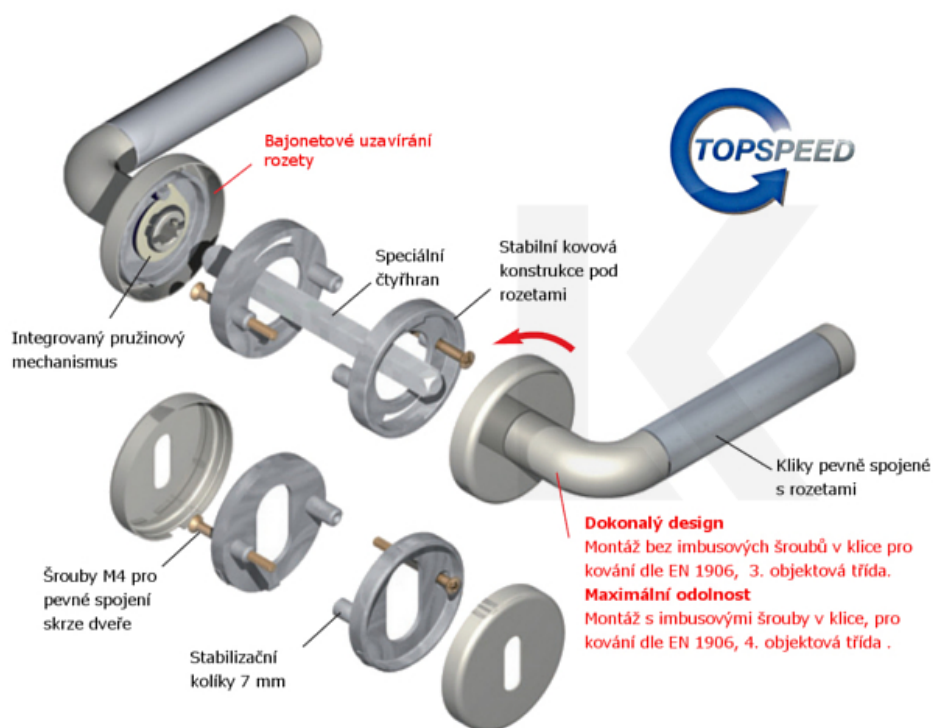

Vaše cena bez DPH

129,79 €

Vaše cena s DPH

157,04 €

Zobrazit produkt

TECHNICKÉ DETAILY