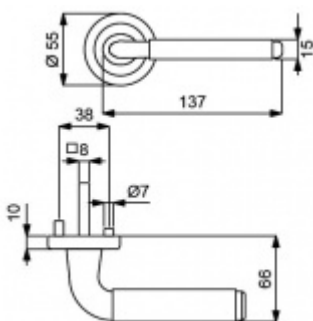

Produktový list

platný k 23. 7. 2024

luxusnikovani.cz
DELIVERED BY EFB

Südmetail Nathalie-R, nerez vzhled/chrom, 4. objektová třída klika / klika, Cylindrická vložka, Moderní design

ID produktu: 14675

PLU: 32.54.2210

Sada kování pro interiérové dveře v objektovém standardu dle EN 1906 (4. třída)

Klika je osazena pevně na rozetě s bajonetovým mechanismem.

Kování je vyrobeno z masivní mosazi s povrchem v kombinaci nerez vzhled/chrom.

Kování je možné použít také pro interiérové dveře s vysokým zatížením ve veřejných objektech.

- 12 let záruka na funkci
- Objektové provedení i pro standardní interiérové dveře
- Ocelová konstrukce pod rozetami
- Extrémně rychlá a bezchybná montáž
- Klika pevně spojená s rozetou a pružinovým mechanismem.

Sada kování obsahuje spojovací materiál a čtyřhran pro tloušťku dveří 38-42 mm.

Větší tloušťka dveří je možná dle zadání. Příplatek cca 100,- Kč / sada

Čtyřhran u WC zamykání má rozměr 8x8 mm.