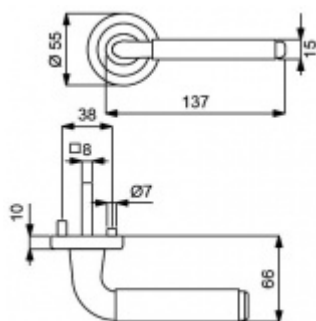

Klika je osazena pevně na rozetě s bajonetovým mechanismem.

Kování je vyrobeno z masivní mosazi s povrchem v kombinaci nerez vzhled/chrom.

Kování je možné použít také pro interiérové dveře s vysokým zatížením ve veřejných objektech.

Sada kování obsahuje spojovací materiál a čtyřhran pro tloušťku dveří 38-42 mm.

Větší tloušťka dveří je možná dle zadání. Příplatek cca 100,- Kč / sada

Čtyřhran u WC zamykání má rozměr 8x8 mm.

Cylindrická vložka