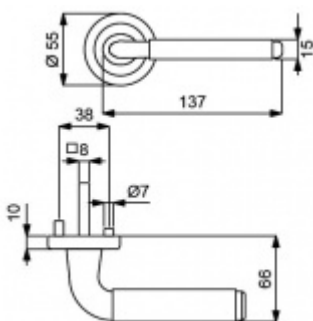

Produktový list

platný k 25. 8. 2024

luxusnikovani.cz
DELIVERED BY EFB

Südmetal Nathalie-R, nerez vzhled/chrom, 4. objektová třída klika / klika, WC uzamykání, Moderní design

ID produktu: 14674

PLU: 32.54.2240

Sada kování pro interiérové dveře v objektovém standardu dle EN 1906 (4. třída)

Klika je osazena pevně na rozetě s bajonetovým mechanismem.

Kování je vyrobeno z masivní mosazi s povrchem v kombinaci nerez vzhled/chrom.

Kování je možné použít také pro interiérové dveře s vysokým zatížením ve veřejných objektech.

- 12 let záruka na funkci
- Objektové provedení i pro standardní interiérové dveře
- Ocelová konstrukce pod rozetami
- Extrémně rychlá a bezchybná montáž
- Klika pevně spojená s rozetou a pružinovým mechanismem.

Sada kování obsahuje spojovací materiál a čtyřhran pro tloušťku dveří 38-42 mm.

Větší tloušťka dveří je možná dle zadání. Příplatek cca 100,- Kč / sada

Čtyřhran u WC zamykání má rozměr 8x8 mm.