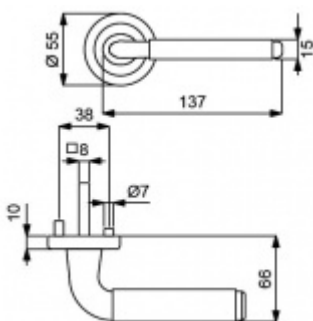

Produktový list

platný k 22. 7. 2024

luxusnikovani.cz
DELIVERED BY EFB

Südmetail Nathalie-R, nerez vzhled/chrom, 4. objektová třída

Sada kování pro interiérové dveře v objektovém standardu dle EN 1906 (4. třída)

Klika je osazena pevně na rozetě s bajonetovým mechanismem.

Kování je vyrobeno z masivní mosazi s povrchem v kombinaci nerez vzhled/chrom.

Kování je možné použít také pro interiérové dveře s vysokým zatížením ve veřejných objektech.

- 12 let záruka na funkci
- Objektové provedení i pro standardní interiérové dveře
- Ocelová konstrukce pod rozetami
- Extrémně rychlá a bezchybná montáž
- Klika pevně spojená s rozetou a pružinovým mechanismem.

Sada kování obsahuje spojovací materiál a čtyřhran pro tloušťku dveří 38-42 mm.

Větší tloušťka dveří je možná dle zadání. Příplatek cca 100,- Kč / sada

Čtyřhran u WC zamykání má rozměr 8x8 mm.