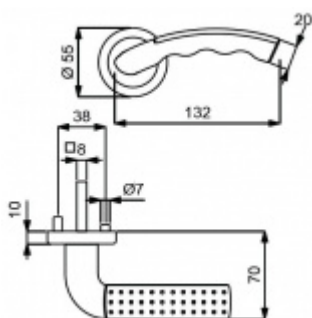

Sada kování pro interiérové dveře v objektovém standardu dle EN 1906 (4. třída)

Klika je osazena pevně na rozetě s bajonetovým mechanismem.

Kování je vyrobeno z masivní mosazi s povrchem v kombinaci nerez vzhled/chrom.

Sada kování obsahuje spojovací materiál a čtyřhran pro tloušťku dveří 38-42 mm.

Větší tloušťka dveří je možná dle zadání. Příplatek cca 100,- Kč / sada

Čtyřhran u WC zamykání má rozměr 8x8 mm.

Cylindrická vložka