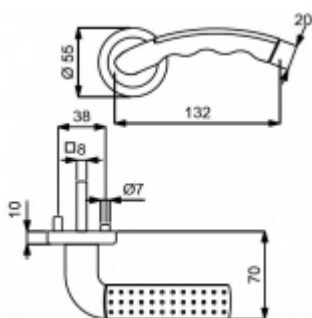

PLU: 32.54.1430

Sada kování pro interiérové dveře v objektovém standardu dle EN 1906 (4. třída)

Klíka je osazena pevně na rozetě s bajonetovým mechanismem.

Kování je vyrobeno z masivní mosazi s povrchem v kombinaci nerez vzhled/chrom.

Sada kování obsahuje spojovací materiál a čtyřhran pro tloušťku dveří 38-42 mm.

Větší tloušťka dveří je možná dle zadání. Příplatek cca 100,- Kč / sada

Čtyřhran u WC zamykání má rozměr 8x8 mm.

Cylindrická vložka