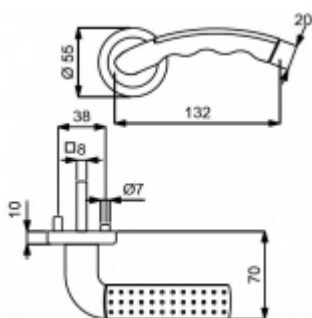

PLU: 32.54.1410

Sada kování pro interiérové dveře v objektovém standardu dle EN 1906 (4. třída)

Klika je osazena pevně na rozetě s bajonetovým mechanismem.

Kování je vyrobeno z masivní mosazi s povrchem v kombinaci nerez vzhled/chrom.

Sada kování obsahuje spojovací materiál a čtyřhran pro tloušťku dveří 38-42 mm.

Větší tloušťka dveří je možná dle zadání. Příplatek cca 100,- Kč / sada

Čtyřhran u WC zamykání má rozměr 8x8 mm.

Cylindrická vložka