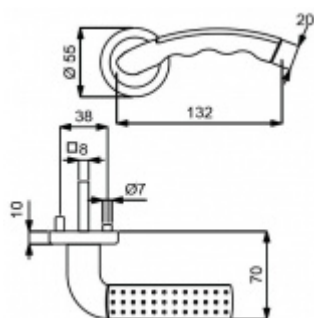

Klika je osazena pevně na rozetě s bajonetovým mechanismem.

Kování je vyrobeno z masivní mosazi s povrchem v kombinaci nerez vzhled/chrom.

Kování je možné použít také pro interiérové dveře s vysokým zatížením ve veřejných objektech.

Cylindrální vložka

WC uzamykání

Sada klika/rozeta

- 12 let záruka na funkci
- Objektové provedení i pro standardní interiérové dveře
- Ocelová konstrukce pod rozetami
- Extrémně rychlá a bezchybná montáž
- Klika pevně spojená s rozetou a pružinovým mechanismem.

Sada kování obsahuje spojovací materiál a čtyřhran pro tloušťku dveří 38-42 mm.

Větší tloušťka dveří je možná dle zadání. Příplatek cca 100,- Kč / sada

Čtyřhran u WC zamykání má rozměr 8x8 mm.

Klika/koule - levá